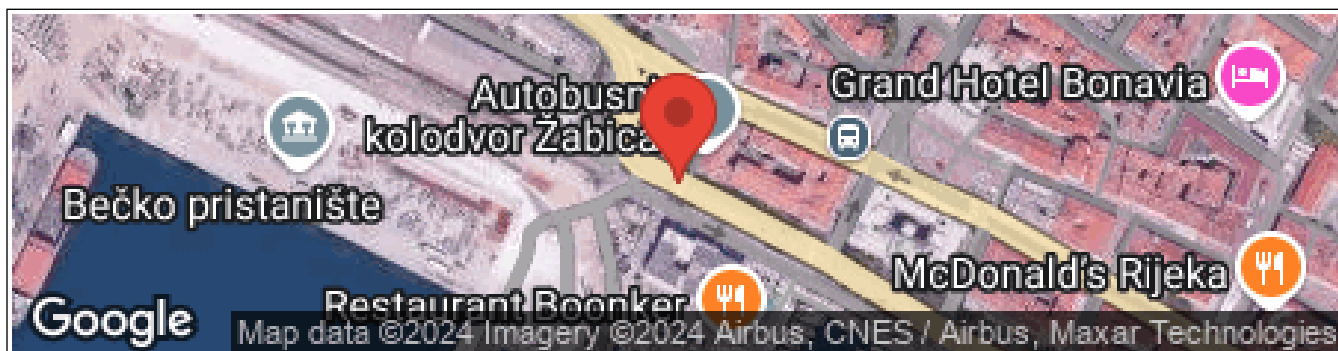

Predmet:  
231224-35958

Klasifikacija:  
Nije klasificiran!

Datum predmeta:  
23.December.2024 u 23:50

Izvor predmeta:

Marko 111

Opis:

Semafor između AK Žabica i stajališta "Žabica" (zona dvosmjernog prometa) ima vrlo kratak sigurnosni interval između paljenja crvenog svjetla za vozila i zelenog svjetla za pješake. Povremeno se događaju situacije kada vozila prolaze kolnikom a pješaci prelaze preko pješačkog prijelaza, iako je vozačima upaljeno crveno, a pješacima zeleno svjetlo. Molim hitno postupanje.

Adresa:  
Žabica 2  
Rijeka 51000

Geokoordinate:  
45°19'40"N  
14°26'13"E

Slike: